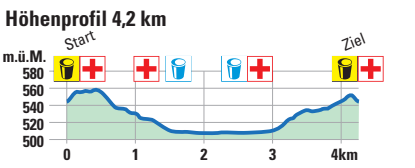

Strecke 4,2 km

Legende

- Strecke 4,2 km
- Infostand
- km Tafeln
- Garderobe
- Verpflegung
- Wasser
- Sanitär
- Parkplätze
- Bahnhof