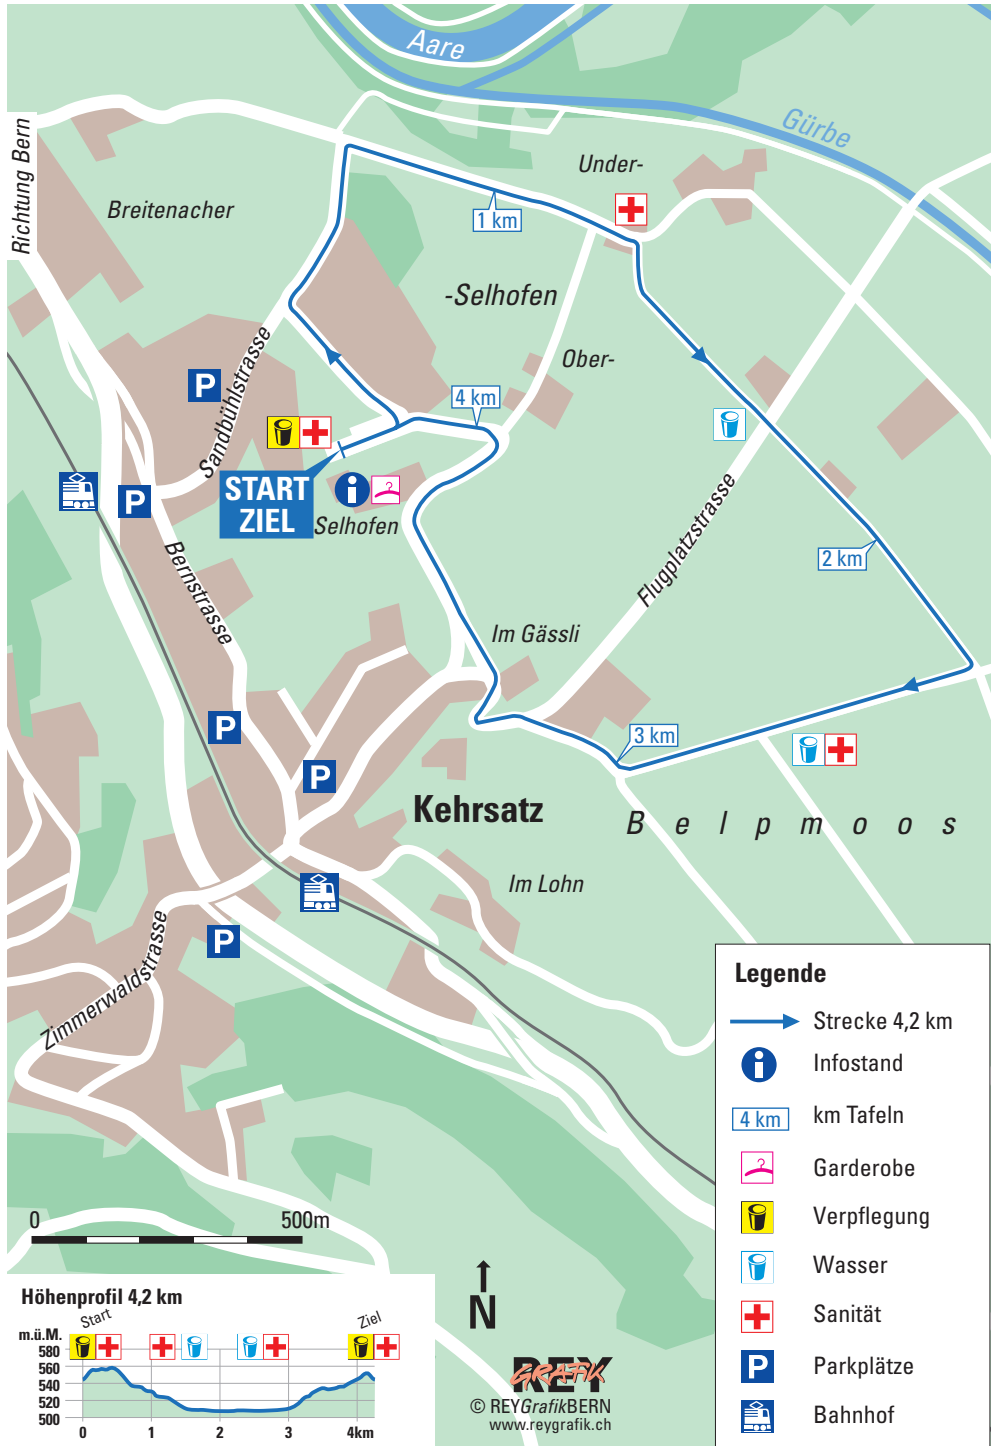

Strecke 4,2 km

Legende

- Strecke 4,2 km
- Infostand
- km Tafeln
- Garderobe
- Verpflegung
- Wasser
- Sanitär
- Parkplätze
- Bahnhof