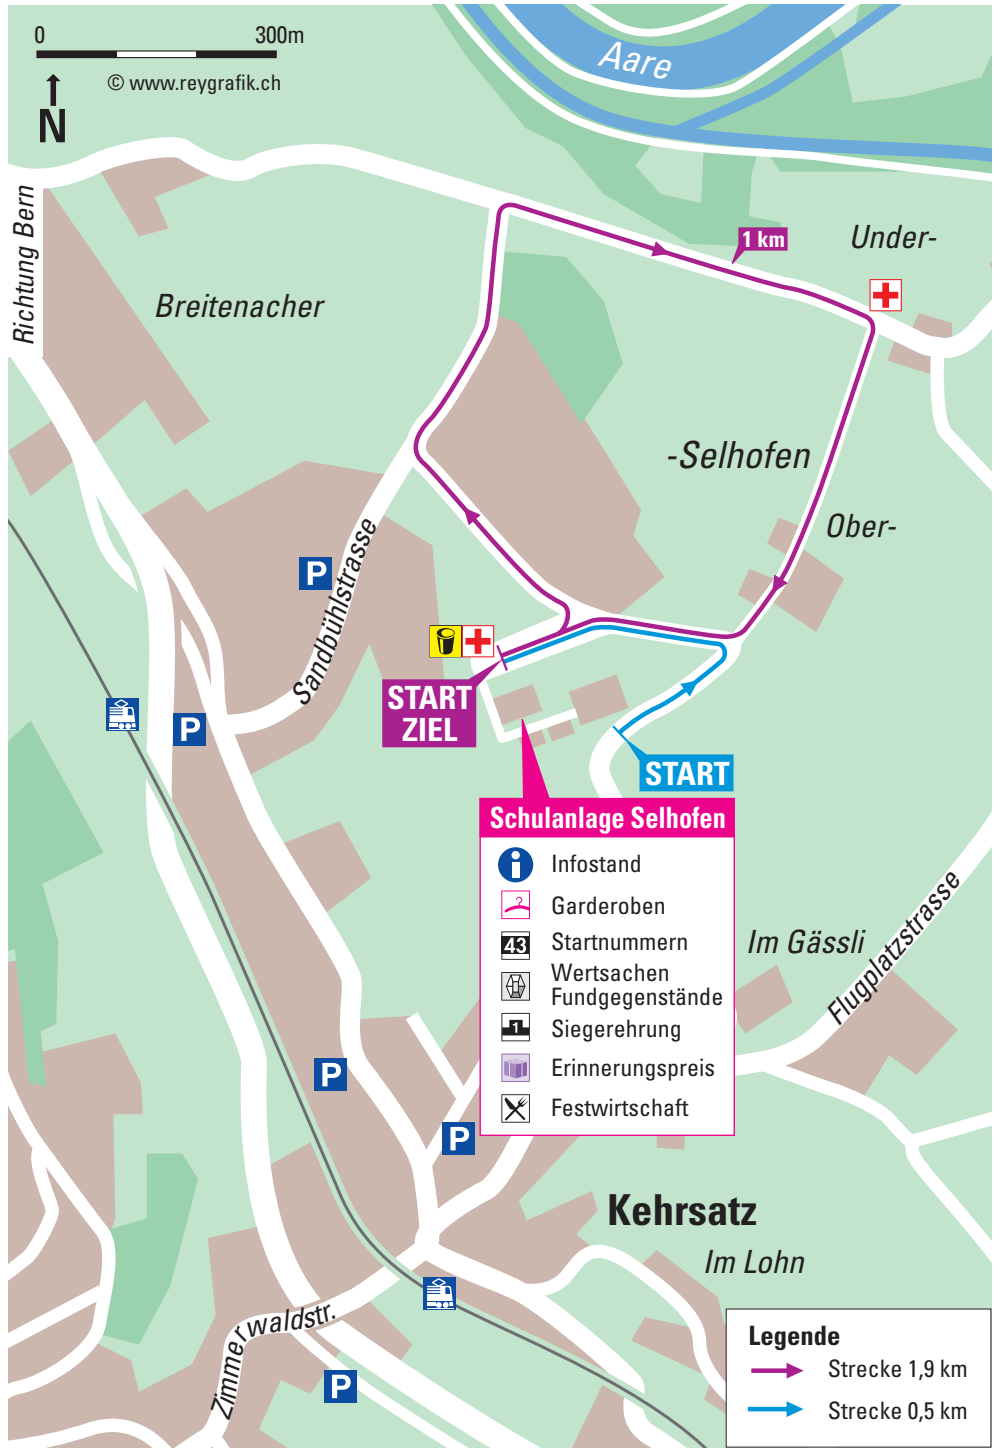

Infrastruktur, Streckenplan 1,9 / 0,5 km

- Schulanlage Selhofen**
- Infostand
 - Garderoben
 - Startnummern
 - Wertsachen
 - Fundgegenstände
 - Siegerehrung
 - Erinnerungspreis
 - Festwirtschaft

- Legende**
- Strecke 1,9 km
 - Strecke 0,5 km